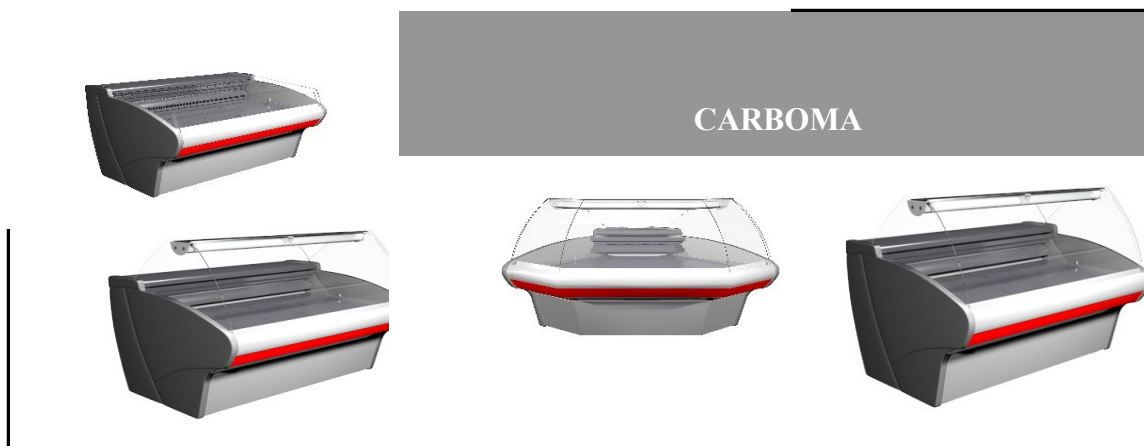

Курс руб

0,465

Обозначения	Характеристики			Цена, грн. (сНДС)
	Температура , °С	Габариты , мм ДхШхВ	Выкладка длина*ширина, мм	
	ПОЛЮС ЭКО			
ВХС-1,2 ПОЛЮС ЭКО	0...+7	1180x830x1135	1100x565	15991
ВХС-1,5 ПОЛЮС ЭКО		1480x830x1135	1400x565	17429
ВХС-1,8 ПОЛЮС ЭКО	0...+7	1780x830x1135	1700x565	19899
ВХСр-1,2 ПОЛЮС ЭКО	-5...+5	1180x830x1135	1100x565	18597
ВХСр-1,5 ПОЛЮС ЭКО	-5...+5	1480x830x1135	1400x565	20573
ВХСр-1,8 ПОЛЮС ЭКО	-5...+5	1780x830x1135	1700x565	22684
ВХСн-1,2 ПОЛЮС ЭКО	до -13	1180x830x1135	1100x530	21831
ВХСн-1,5 ПОЛЮС ЭКО	до -13	1480x830x1135	1400x530	23583
Сетчатые корзины для ВХСн; цветные декоративные панели;			по запросу	
	ПОЛЮС			
ВХС-1,2 ПОЛЮС	0...+7	1180x970x1230	1100x640	17833
ВХС-1,5 ПОЛЮС	0...+7	1480x970x1230	1400x640	19270
ВХС-1,8 ПОЛЮС	0...+7	1780x970x1230	1700x640	22280
ВХСр-1,2 ПОЛЮС	-5...+5	1180x970x1230	1100x640	20843
ВХСр-1,5 ПОЛЮС	-5...+5	1480x970x1230	1400x640	22729
ВХСр-1,8 ПОЛЮС	-5...+5	1780x970x1230	1700x640	25379
ВХСн-1,2 ПОЛЮС	до -18	1180x970x1230	1100x620	22594
ВХСн-1,5 ПОЛЮС	до -18	1480x970x1230	1400x620	25065
ВХСн-1,8 ПОЛЮС	до -18	1780x970x1230	1400x620	27266
Сетчатые корзины для ВХСн; цветные декоративные панели;			по запросу	