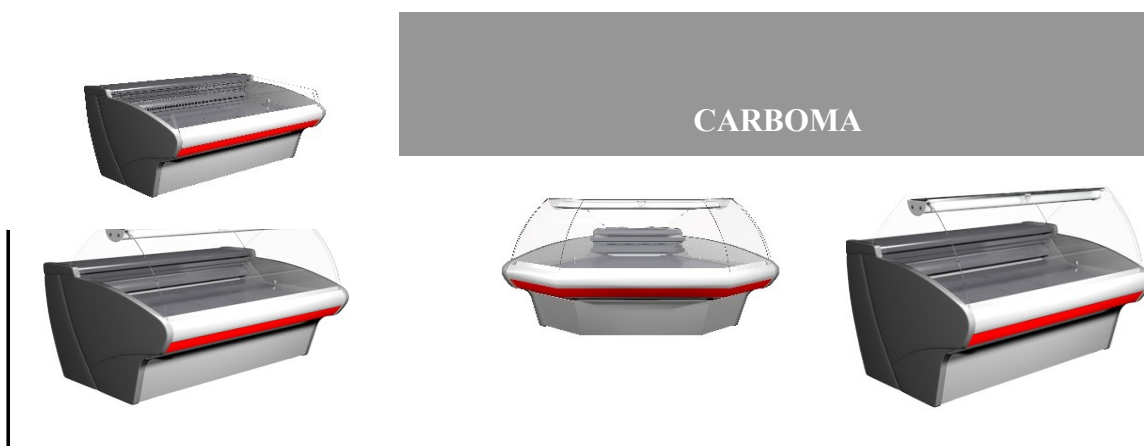

Курс руб

0,39

Обозначения	Характеристики			Цена, грн. (сНДС)
	Температура , °С	Габариты , мм ДхШхВ	Выкладка длина*ширина, мм	
	ПОЛЮС ЭКО			
ВХС-1,2 ПОЛЮС ЭКО	0...+7	1180x830x1135	1100x565	18066
ВХС-1,5 ПОЛЮС ЭКО		1480x830x1135	1400x565	19690
ВХС-1,8 ПОЛЮС ЭКО	0...+7	1780x830x1135	1700x565	22481
ВХСр-1,2 ПОЛЮС ЭКО	-5...+5	1180x830x1135	1100x565	21010
ВХСр-1,5 ПОЛЮС ЭКО	-5...+5	1480x830x1135	1400x565	23243
ВХСр-1,8 ПОЛЮС ЭКО	-5...+5	1780x830x1135	1700x565	25628
ВХСн-1,2 ПОЛЮС ЭКО	до -13	1180x830x1135	1100x530	24663
ВХСн-1,5 ПОЛЮС ЭКО	до -13	1480x830x1135	1400x530	26643
Сетчатые корзины для ВХСн; цветные декоративные панели;			по запросу	
	ПОЛЮС			
ВХС-1,2 ПОЛЮС	0...+7	1180x970x1230	1100x640	20147
ВХС-1,5 ПОЛЮС	0...+7	1480x970x1230	1400x640	21771
ВХС-1,8 ПОЛЮС	0...+7	1780x970x1230	1700x640	25171
ВХСр-1,2 ПОЛЮС	-5...+5	1180x970x1230	1100x640	23547
ВХСр-1,5 ПОЛЮС	-5...+5	1480x970x1230	1400x640	25678
ВХСр-1,8 ПОЛЮС	-5...+5	1780x970x1230	1700x640	28672
ВХСн-1,2 ПОЛЮС	до -18	1180x970x1230	1100x620	25526
ВХСн-1,5 ПОЛЮС	до -18	1480x970x1230	1400x620	28317
ВХСн-1,8 ПОЛЮС	до -18	1780x970x1230	1400x620	30804
Сетчатые корзины для ВХСн; цветные декоративные панели;			по запросу	

ВХСо-1,5 Carboma (динамика)	+2...+6	1500x1100x870	1420 x 735	31413
ВХСо-2,0 Carboma (динамика)	+2...+6	1955x1100x870	1875 x 735	38213
Сетчатые корзины для ВХСн; цветные декоративные панели; стыковальные комплекты для встраивания в линию; полочки для стекла ВХС, ВХСр			по запросу	