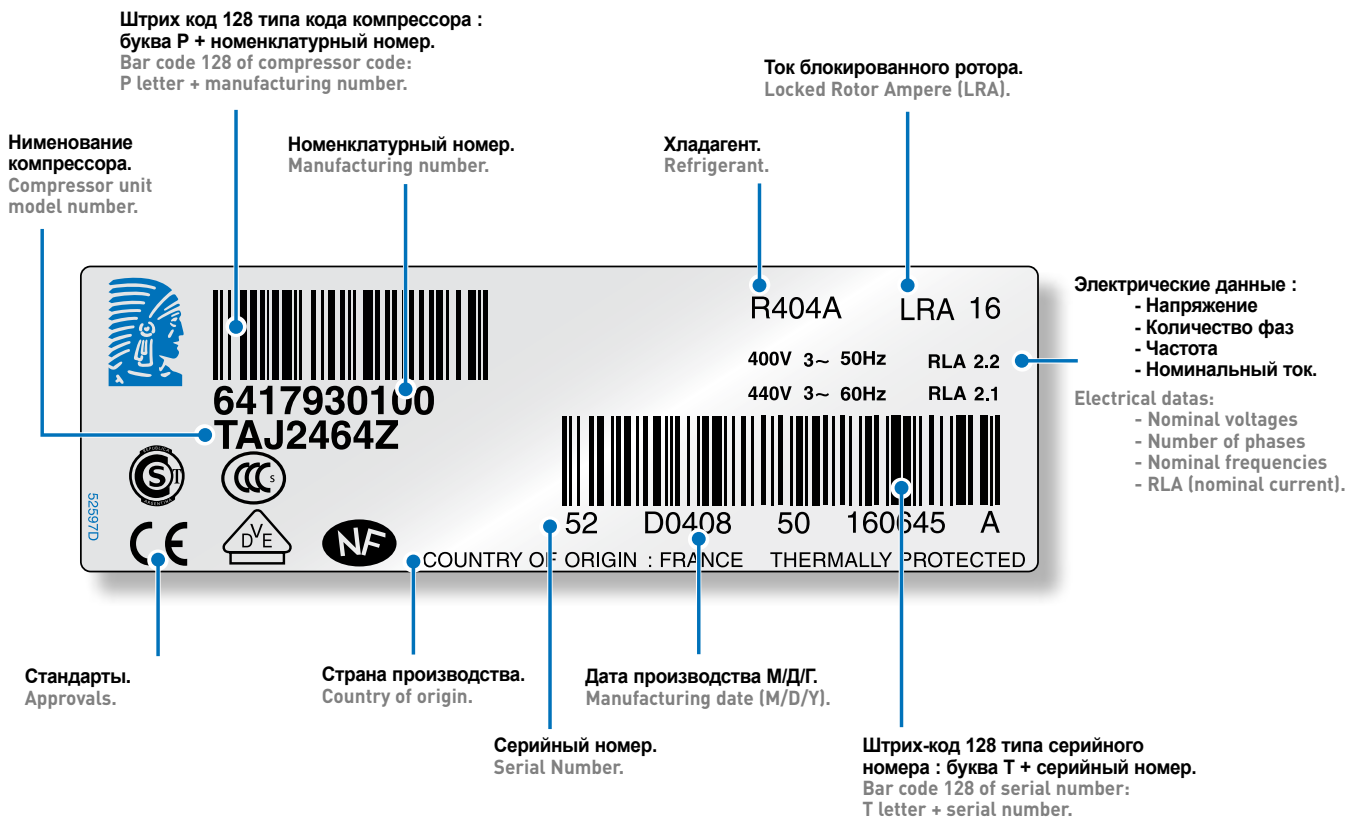

Маркировка | Identifications labels

Полные сведения о компрессоре или конденсаторном агрегате приводятся на маркировочной этикетке, прикрепленной на компрессоре или на основании агрегата.

The complete information defining a compressor or condensing unit is found on the identification plate stuck on the compresseur or on the base of the condensing unit.

◆ компрессор | Compressor

Identifications labels | Маркировка

The complete information defining a compressor or condensing unit is found on the identification plate stuck on the compresseur or on the base of the condensing unit.

Полные сведения о компрессоре или конденсаторном агрегате приводятся на маркировочной этикетке, прикрепленной на компрессоре или на основании агрегата.

◆ агрегаты двойные и тройные | Condensing unit, twin and triple multiplexed